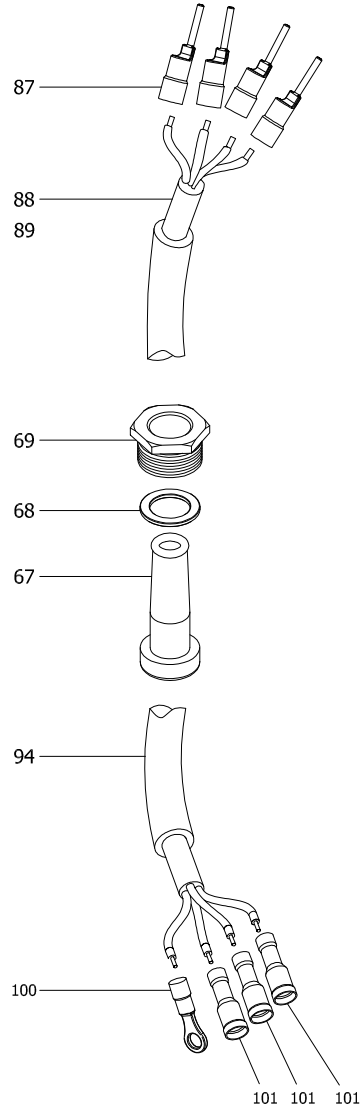

STORMIX PRT 3Hp / 4 Hp