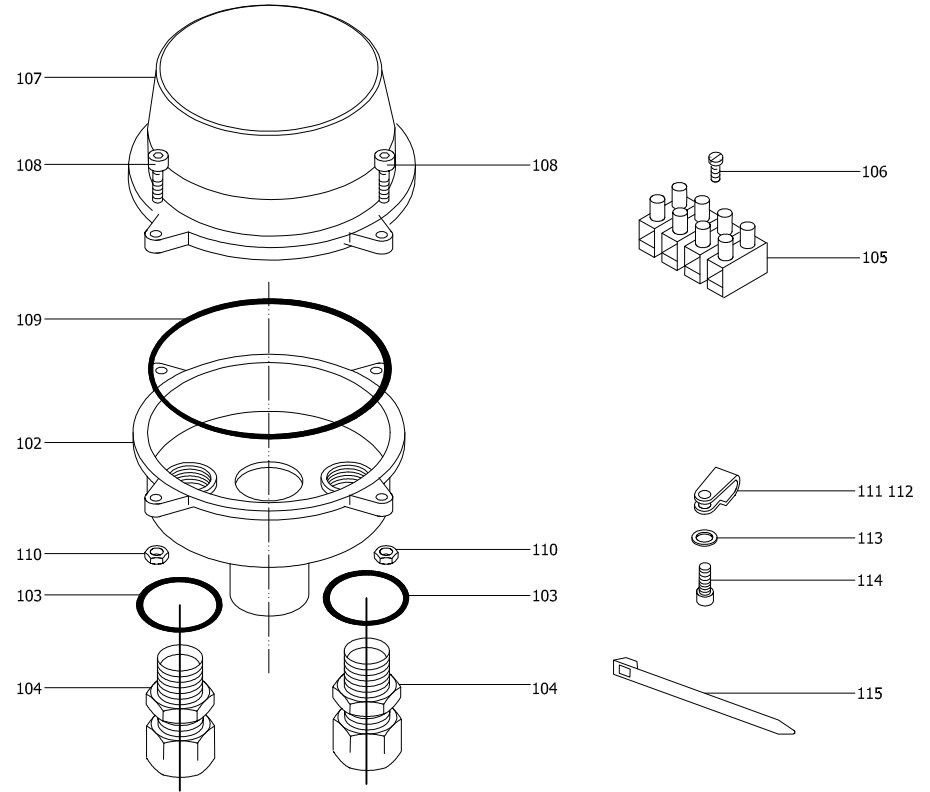

STORMIX PRT 3Hp / 4 Hp