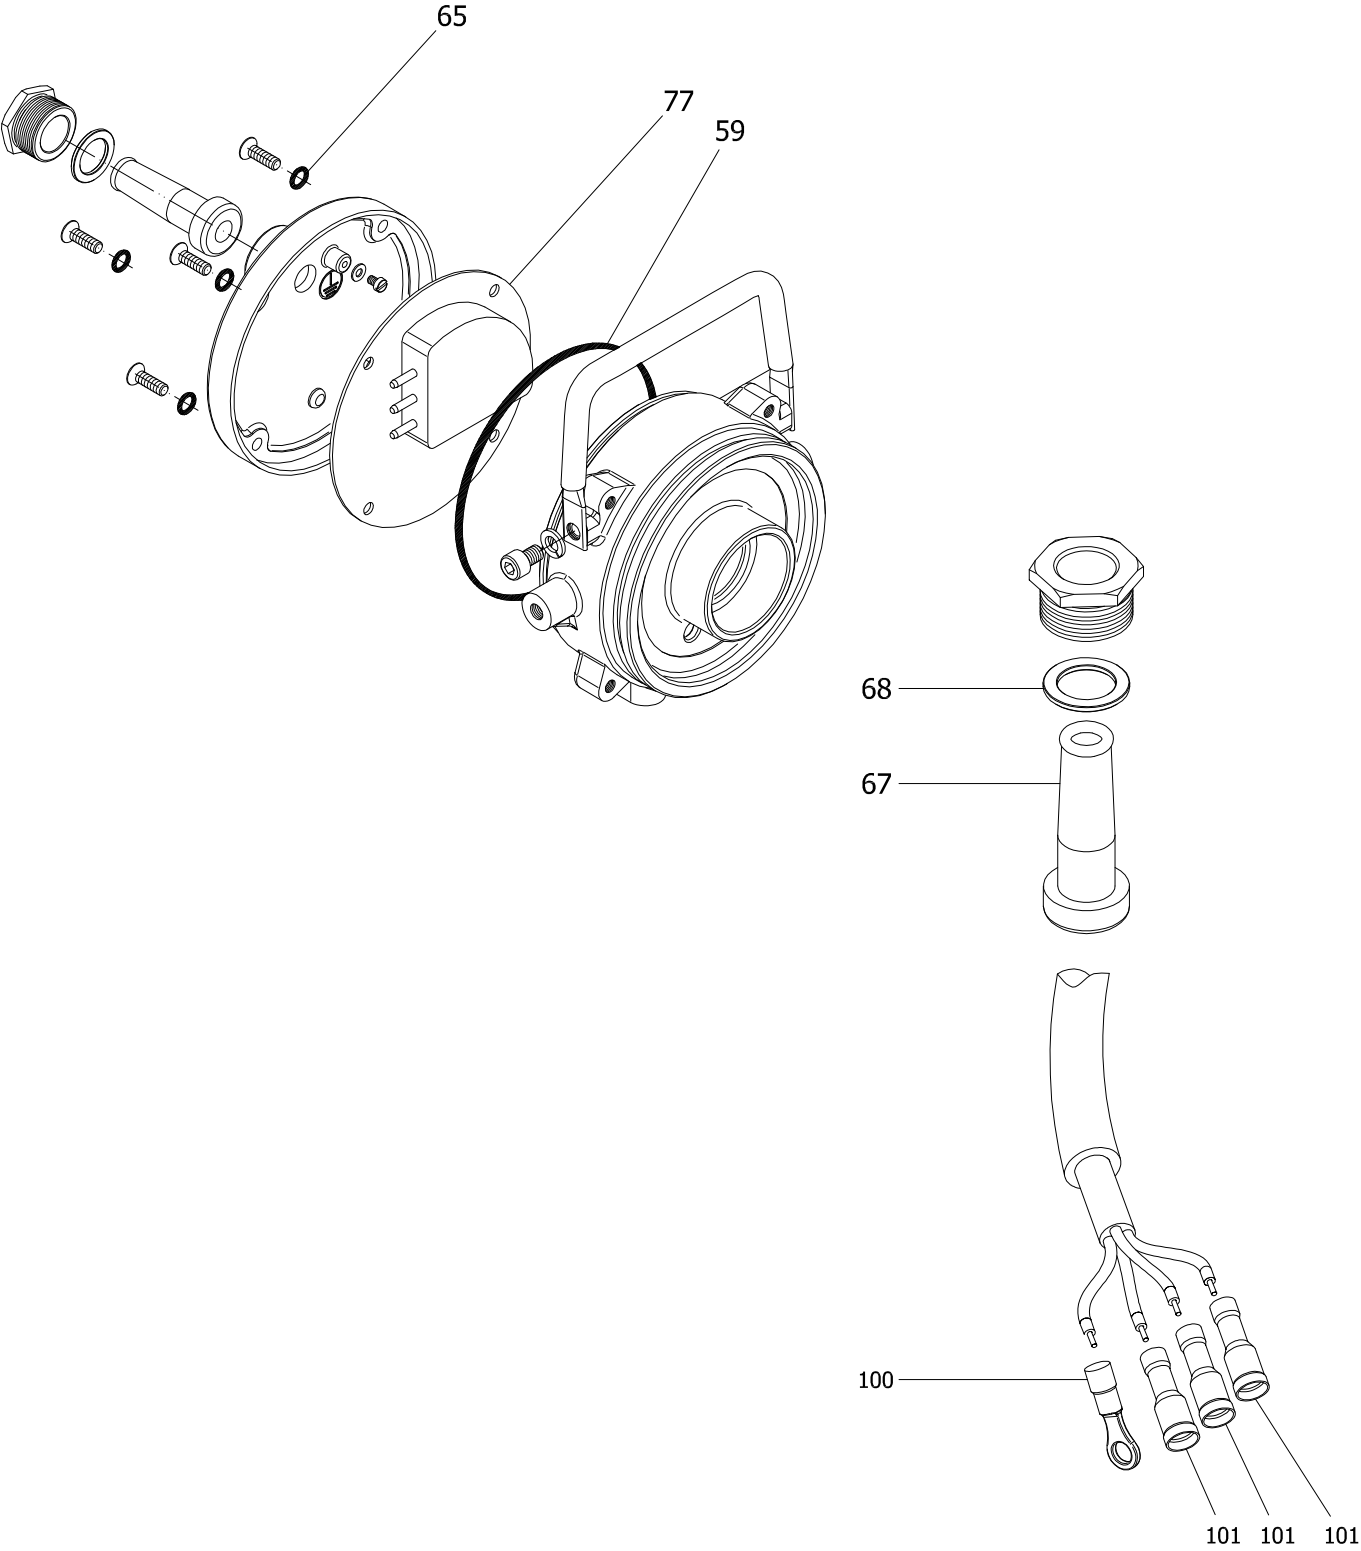

POS.	CODICE/CODE	DESCRIZIONE	DESCRIPTION	Q.ty	Prezzo/Price
1	A00201495	DADO CIECO M12 UNI5721 INOX A2	NUT M12 UNI5721 INOX A2	1	
2	C00151890	ROSETTA ELASTICA D.12 INOX UNI1751	WASHER Ø12 INOX UNI1751	1	
3	A00151020	RONDELLA PIANA D.12 INOX UNI6592	WASHER Ø12 INOX UNI6592	1	
4	A00062015	ELICA D.125 INOX (4CV - 400V/50Hz)	PROPELLER D.125 INOX (4CV - 400V/50Hz)	1	
5	A00062016	ELICA D.115 INOX (3CV - 400V/50Hz)	PROPELLER D.115 INOX (3CV - 400V/50Hz)	1	
6	A00062018	ELICA D.105 INOX (4CV - 460V/60Hz)	PROPELLER D.105 INOX (4CV - 460V/60Hz)	1	
7	A00062019	ELICA D.101 INOX (3CV - 460V/60Hz)	PROPELLER D.101 INOX (3CV - 460V/60Hz)	1	
8	A00062020	ELICA Ø125 EQUILIBRATA	PROPELLER Ø125 BALANCING	1	
9	.	.	.		
10	C00192880	VITE TCEI M6X25 INOX UNI 5931	SCREW M6X25 INOX UNI 5931	4	
11	A00247072	CARTER ASPIRAZIONE F7-PRO - 2017 -	SUCTION COVER F7-PRO - 2017 -	1	
12	A00291396	DISTANZIALE V RING STORMIX - 2018 -	SPACING V RING STORMIX - 2018 -	1	
13	A00131726	ANELLO V-RING VA20	V-RING VA20	1	
14	A00400160	RONDELLA PIANA D.20 INOX	WASHER D.20 INOX	1	
15	S00191460	TAPPO OTTONE TCEI M10X10	BRASS PLUG TCEI M10X10	2	
16	P00131640	ANELLO OR 110 D.9,25 X 1,78 2037	O-RING 110 D.9,25 X 1,78 2037	2	
17	M0100079	VITE TSPEI M6X12 INOX A2 UNI 5933	SCREW M6X12 INOX A2 UNI 5933	2	
18	A00041682	FLANGIA PRECAMERA OLIO F7-PRO - 2017 -	OIL FRANGE F7-PRO - 2017 -	1	
19	A00135060	ANELLO OR 3400 D. 101,27X2,62	O-RING 3400 D. 101,27X2,62	1	
20	C00281040	OLIO MARCOL 82	OIL MARCOL 82	0,1 L	
21	A00121386	CONTROFACCIA BT PF C 42X20X7 VP (BIANCA)	COUNTERFACE BT PF C 42X20X7 VP (WHITE)	1	
22	A00121381	TENUTA MECC. BT PR/PNL 20X32X30 BPFF-B	MACHANICAL SEAL BT PR/PNL 20X32X30 BPFF-B	1	
23	A00041750	MANIGLIA DI PRESA STORMIX - 2017 -	HANDLE	2	
24	C00151170	RONDELLA ELASTICA D.8 UNI 1751INOX	WASHER D.8 UNI 1751INOX	4	
25	M0100080	VITE TCEI M8X12 INOX A42UNI 5931	SCREW M8X12 INOX A42UNI 5931	4	
26	C00151780	RONDELLA PIANA D.10 INOX UNI 6592	WASHER Ø10 INOX UNI 6592	4	
27	C00151600	ROSETTA ELASTICA D.10 INOX UNI 1751	WASHER Ø10 INOX UNI 1751	4	
28	A00192950	VITE TE M10X20 INOX UNI 5739	SCREW M10X20 INOX UNI 5739	4	
29	C00151010	RONDELLA PIANA D.8 INOX UNI 6592	WASHER Ø8 INOX UNI 6592	4	
30	C00201070	DADO AUTOBLOCCANTE M8 INOX DIN985	SELF-LOCKING NUT M8 INOX DIN985	4	
31	A00041782	FLANGIA ANTERIORE STORMIX 4HP - 2017 -	FRONT FLANGE	1	
32	A00131730	ANELLO OR 4512 D.129,8X3,53	O-RING 4512 D.129,8X3,53	2	
33	A00131725	ANELLO TENUTA D.25X40X7 A	SEAL RING D.25X40X7 A	1	
34	A00081140	CUSCINETTO 6305	BEARING 6305	1	
35	A00141781	BOCCOLA TITANIO SS D.20X17,6X72,5	TITANIUM BUSHING D.20X17,6X72,5	1	
36	A00152345	CHIAVETTA 5X5X25 INOX	KEY 5X5X25 INOX	1	
37	A00012786	ALBERO ROTORE STORMIX 4HP	ROTOR SHAFT 4HP	1	
38	A00012788	ALBERO ROTORE STORMIX 3HP	ROTOR SHAFT 3HP	1	