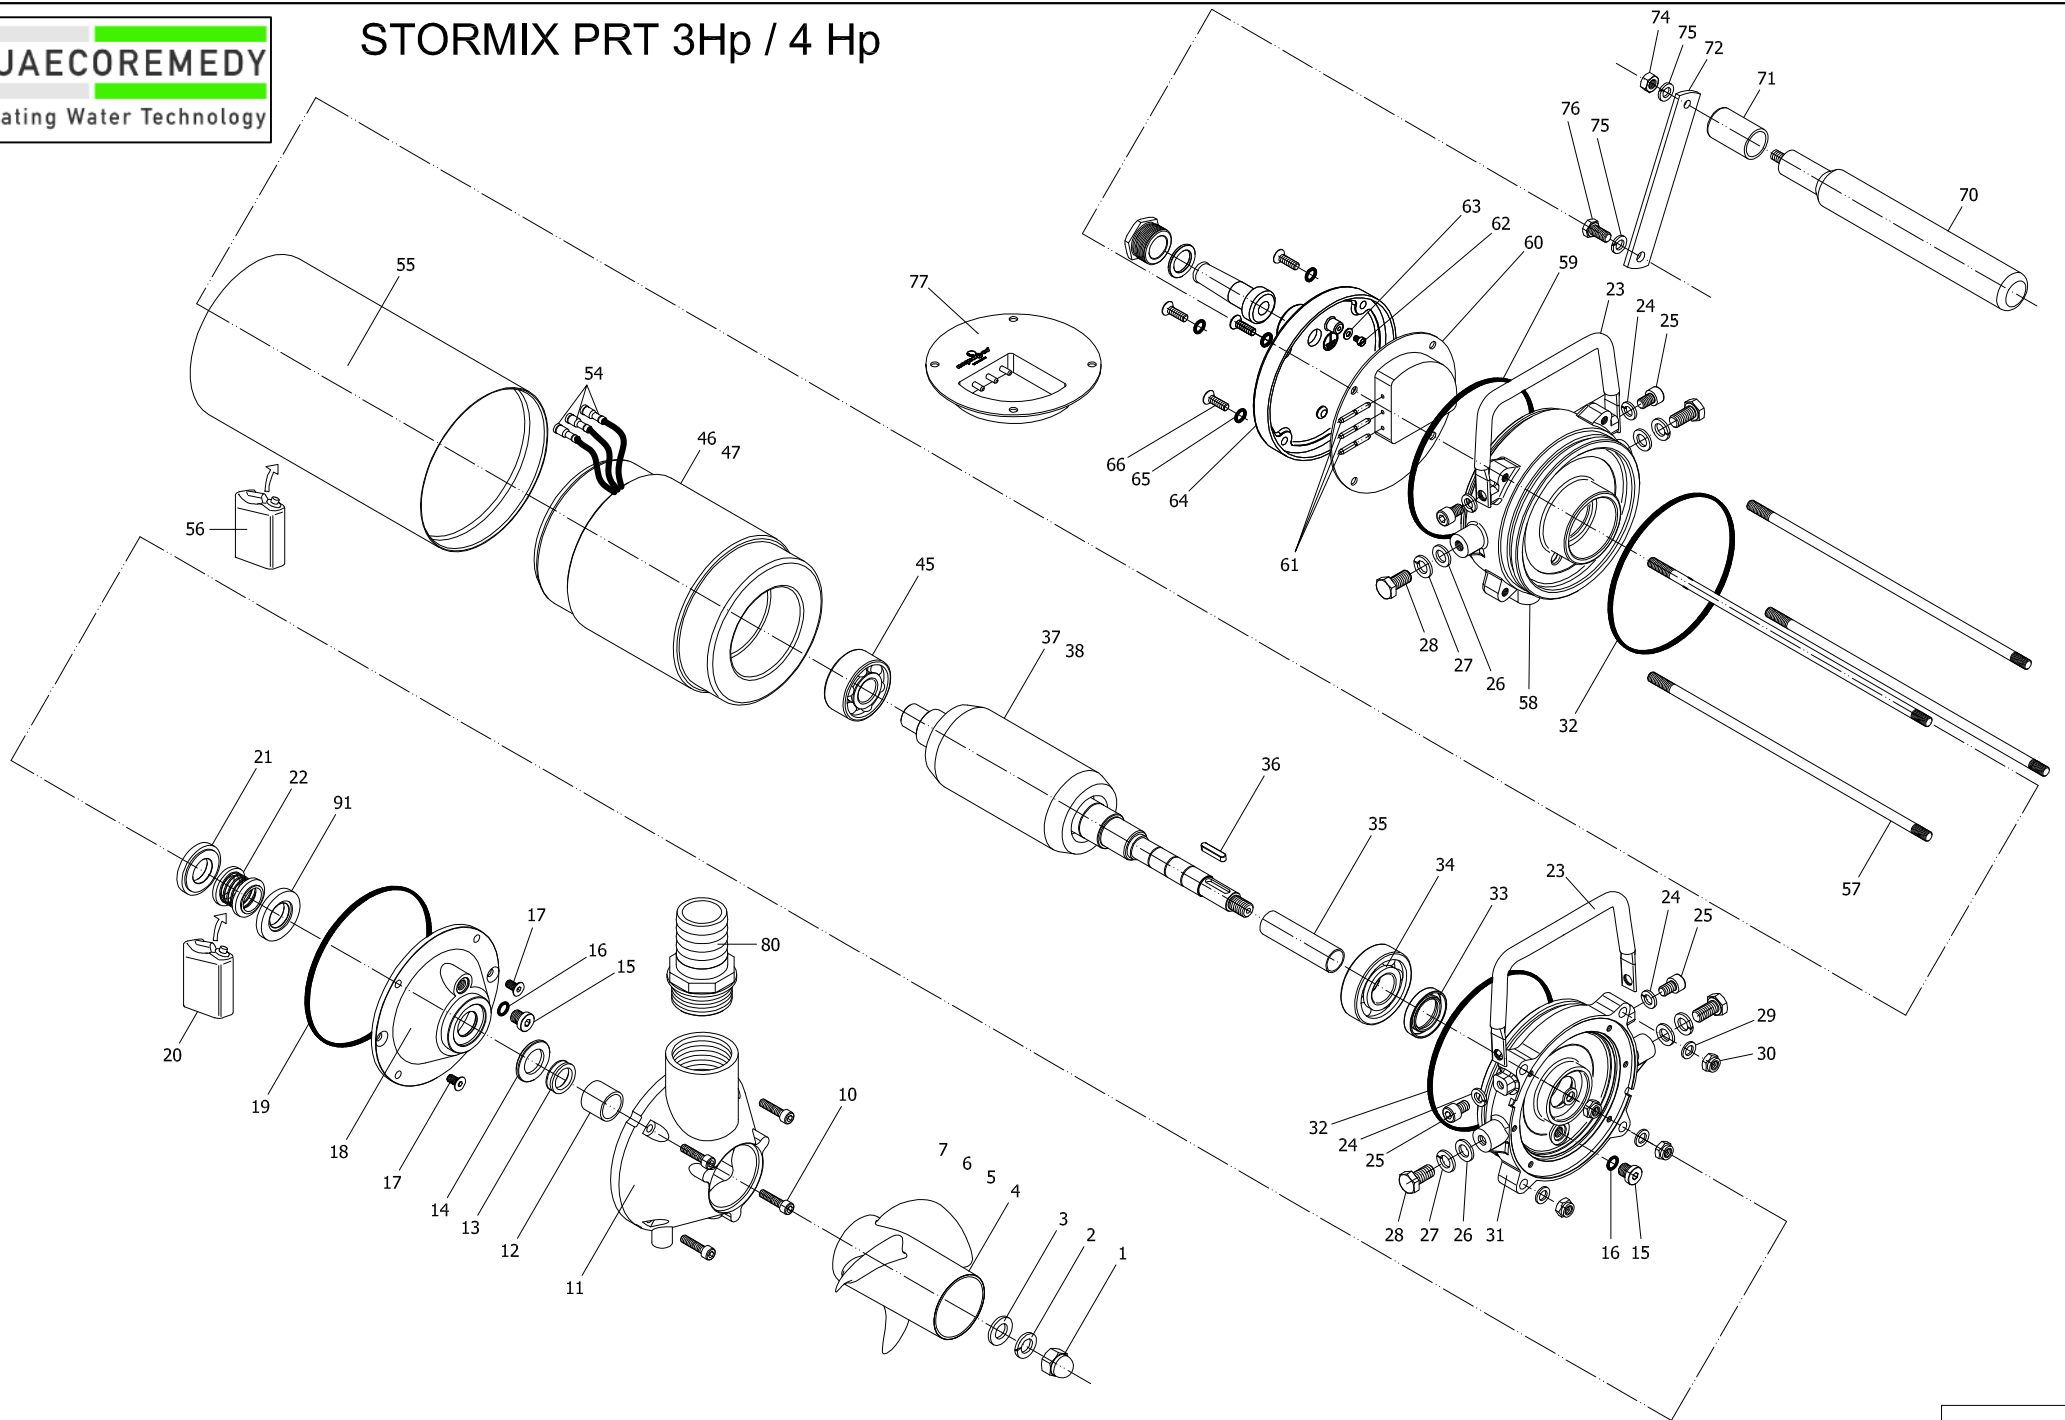

STORMIX PRT 3Hp / 4 Hp