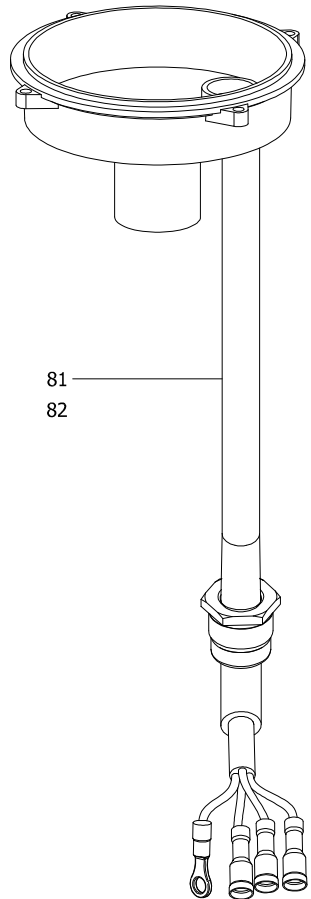

STORMIX PRT 3Hp / 4 Hp