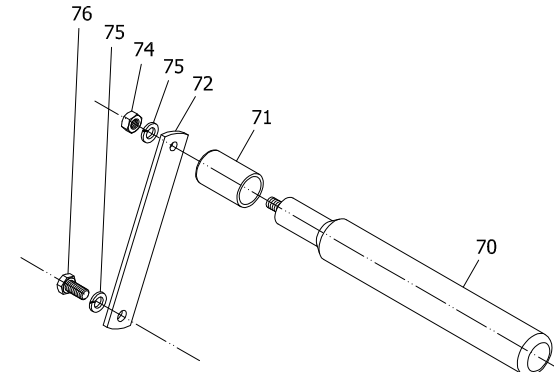

A00052487 ANODE KIT STORMIX PRT 3Hp / 4 Hp