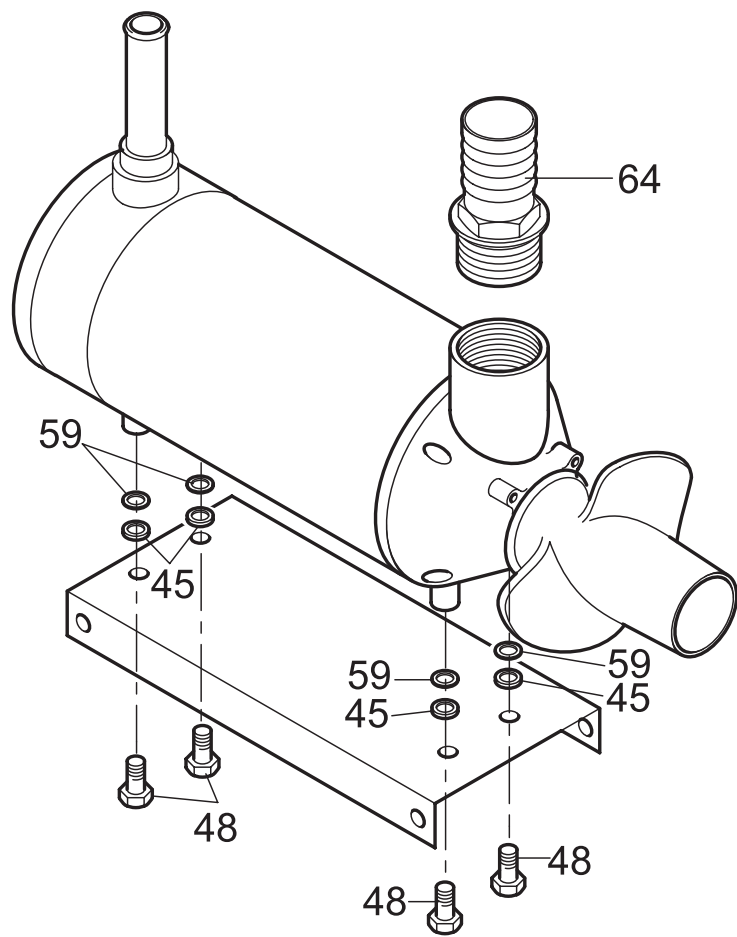

STORMIX
3Hp/4Hp
 Aeratore
 Aerator
 tav.1/2

N° POS. REF.N°	CODICE CODE	DESCRIZIONE	DESCRIPTION	Q.T.	PREZZO PRICE
1	A00012784	ALBERO ROTORE STORMIX 3HP	SHAFT WITH ROTOR FOR STORMIX 3HP	1	
2	A00012783	ALBERO ROTORE STORMIX 4HP TITANIO	SHAFT WITH ROTOR FOR STORMIX 4HP TITANIUM	1	
3					
4					
5					
6	A00021480	STATORE AVV.TRIF. 135X70X100 230/400 3Hp/50Hz	STATOR AVV.T.P. 135X70X100 230/400 3Hp/50Hz	1	
7	A00021480S	STATORE AVV.TRIF. 135X70X100 240/460 3Hp/60Hz SEP	STATOR AVV.T.P. 135X70X100 240/460 3Hp/60Hz SEP	1	
8	A00021486	STATORE AVV.TRIF. 135X70X120 230/400 4Hp/50Hz	STATOR AVV.T.P. 135X70X120 230/400 4Hp/50Hz	1	
9	A00021486S	STATORE AVV.TRIF. 135X70X120 240/460 4Hp/60Hz SEP	STATOR AVV.T.P. 135X70X120 240/460 4Hp/60Hz SEP	1	
10	A00021487S	STATORE AVV.TRIF. 220/380 /60Hz SUP	STATOR AVV.T.P. 220/380 /60Hz SUP	1	
11	A00021489S	STATORE AVV.TRIF. 220/400 /50Hz - 480/60Hz SEP	STATOR AVV.T.P. 220/400 /50Hz - 480/60Hz SEP	1	
12					
13					
14	A00031212	TUBO MOTORE STORMIX	MOTOR TUBE	1	
15	A00041680	FLANGIA PRECAMERA OLIO GHISA	OIL FLANGE CAST IRON	1	
16	A00041781	FLANGIA ANTERIORE STORMIX GHISA	FRONT FLANGE FOR STORMIX CAST IRON	1	
17	A00041786	FLANGIA POSTERIORE STORMIX GHISA	BACK FLANGE FOR STORMIX CAST IRON	1	
18	A00052480	ANODO SACRIFICALE D.32X250	ANODE D.32X250	1	
19					
20					
21					
22					
23	A00081301	CUSCINETTO 3304B-2Z	BEARING 3304B-2Z	1	
24	A00081140	CUSCINETTO 6305	BEARING 6305	1	
25	A00081360	CUFFIA DI PROTEZIONE ANODO ANTI-OLIO	RUBBER PROTECTION	1	
26	A00092160	COPERCHIO POSTERIORE STORMIX GHISA	BACK COVER FOR STORMIX CAST IRON	1	
27	A00112540	POZZETTO COLLEGAMENTO CAVI STORMIX GHISA	CONNECTION BOX CAST IRON	1	
28	A00114250	MORSETTIERA 56X36 6 POLI	TERMINAL 56X36 6 POLI	1	
29	A00121380	TENUTA MECCANICA FA2/20-39-26/B-PFF1 91	MECHANICAL SEAL FA2/20-39-26/B-PFF1 91	1	
30	A00121385	CONTROF.LE/21-42-8/VP (COD.96148)	COUNTER FACE LE/21-42-8/VP (COD.96148)	2	
31	A00131725	ANELLO TENUTA D.25X40X7 A	SEAL RING D.25X40X7 A	1	
32	A00131726	ANELLO V-RING VA20	SEAL RING VA20	1	
33	A00131730	ANELLO OR 4512 D.129,8X3,53 OR	GASKET 4512 D.129,8X3,53 234	2	
34	A00132596	ANELLO OR D.10X6X2 OR	GASKET D.10X6X2	12	
35	A00135070	ANELLO OR 3500 D.126,67X2,62 OR	GASKET 3500 D.126,67X2,62	3	