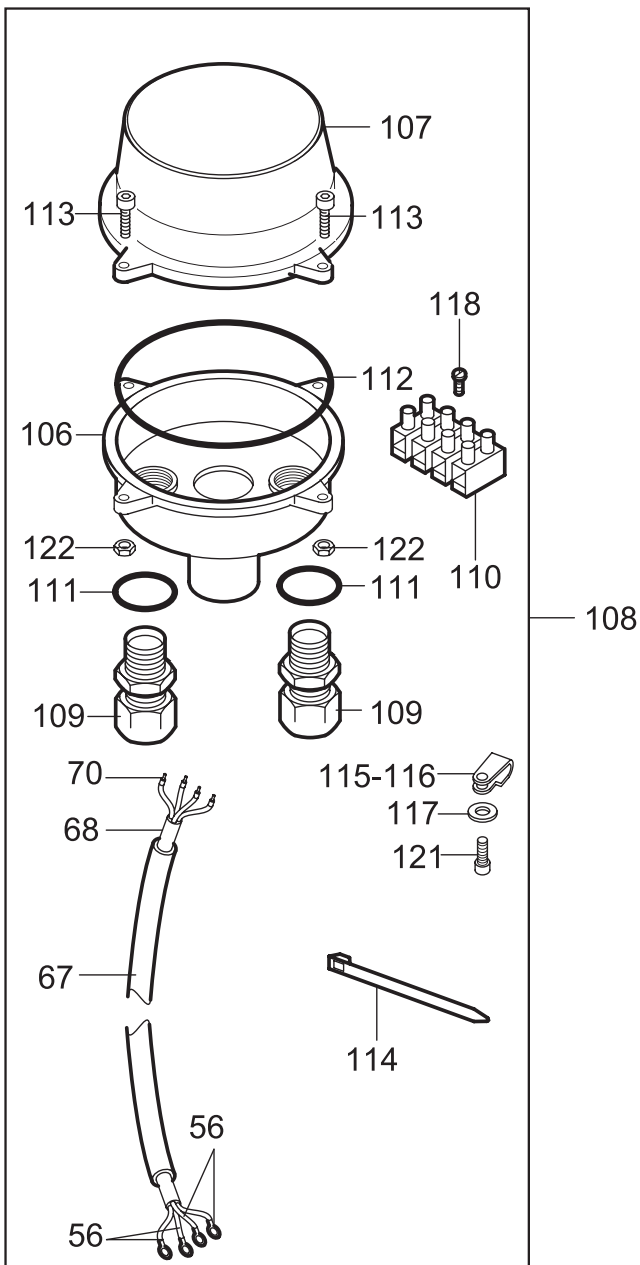

STORMIX
3Hp/4Hp
 Aeratore
 Aerator
 tav.1/2

N° POS. REF.N°	CODICE CODE	DESCRIZIONE	DESCRIPTION	Q.T.	PREZZO PRICE
1	A00012784	ALBERO ROTORE STORMIX 3HP	SHAFT WITH ROTOR FOR STORMIX 3HP	1	
2	A00012783	ALBERO ROTORE STORMIX 4HP TITANIO	SHAFT WITH ROTOR FOR STORMIX 4HP TITANIUM	1	
3					
4					
5					
6	A00021480	STATORE AVV.TRIF. 135X70X100 230/400 3Hp/50Hz	STATOR AVV.T.P. 135X70X100 230/400 3Hp/50Hz	1	
7	A00021480S	STATORE AVV.TRIF. 135X70X100 240/460 3Hp/60Hz SEP	STATOR AVV.T.P. 135X70X100 240/460 3Hp/60Hz SEP	1	
8	A00021486	STATORE AVV.TRIF. 135X70X120 230/400 4Hp/50Hz	STATOR AVV.T.P. 135X70X120 230/400 4Hp/50Hz	1	
9	A00021486S	STATORE AVV.TRIF. 135X70X120 240/460 4Hp/60Hz SEP	STATOR AVV.T.P. 135X70X120 240/460 4Hp/60Hz SEP	1	
10	A00021487S	STATORE AVV.TRIF. 220/380 /60Hz SUP	STATOR AVV.T.P. 220/380 /60Hz SUP	1	
11	A00021489S	STATORE AVV.TRIF. 220/400 /50Hz - 480/60Hz SEP	STATOR AVV.T.P. 220/400 /50Hz - 480/60Hz SEP	1	
12					
13					
14	A00031212	TUBO MOTORE STORMIX	MOTOR TUBE	1	
15	A00041680	FLANGIA PRECAMERA OLIO GHISA	OIL FLANGE CAST IRON	1	
16	A00041781	FLANGIA ANTERIORE STORMIX GHISA	FRONT FLANGE FOR STORMIX CAST IRON	1	
17	A00041786	FLANGIA POSTERIORE STORMIX GHISA	BACK FLANGE FOR STORMIX CAST IRON	1	
18	A00052480	ANODO SACRIFICALE D.32X250	ANODE D.32X250	1	
19					
20					
21					
22					
23	A00081301	CUSCINETTO 3304B-2Z	BEARING 3304B-2Z	1	
24	A00081140	CUSCINETTO 6305	BEARING 6305	1	
25	A00081360	CUFFIA DI PROTEZIONE ANODO ANTI-OLIO	RUBBER PROTECTION	1	
26	A00092160	COPERCHIO POSTERIORE STORMIX GHISA	BACK COVER FOR STORMIX CAST IRON	1	
27	A00112540	POZZETTO COLLEGAMENTO CAVI STORMIX GHISA	CONNECTION BOX CAST IRON	1	
28	A00114250	MORSETTIERA 56X36 6 POLI	TERMINAL 56X36 6 POLI	1	
29	A00121380	TENUTA MECCANICA FA2/20-39-26/B-PFF1 91	MECHANICAL SEAL FA2/20-39-26/B-PFF1 91	1	
30	A00121385	CONTROF.LE/21-42-8/VP (COD.96148)	COUNTER FACE LE/21-42-8/VP (COD.96148)	2	
31	A00131725	ANELLO TENUTA D.25X40X7 A	SEAL RING D.25X40X7 A	1	
32	A00131726	ANELLO V-RING VA20	SEAL RING VA20	1	
33	A00131730	ANELLO OR 4512 D.129,8X3,53 OR	GASKET 4512 D.129,8X3,53 234	2	
34	A00132596	ANELLO OR D.10X6X2 OR	GASKET D.10X6X2	12	
35	A00135070	ANELLO OR 3500 D.126,67X2,62 OR	GASKET 3500 D.126,67X2,62	3	