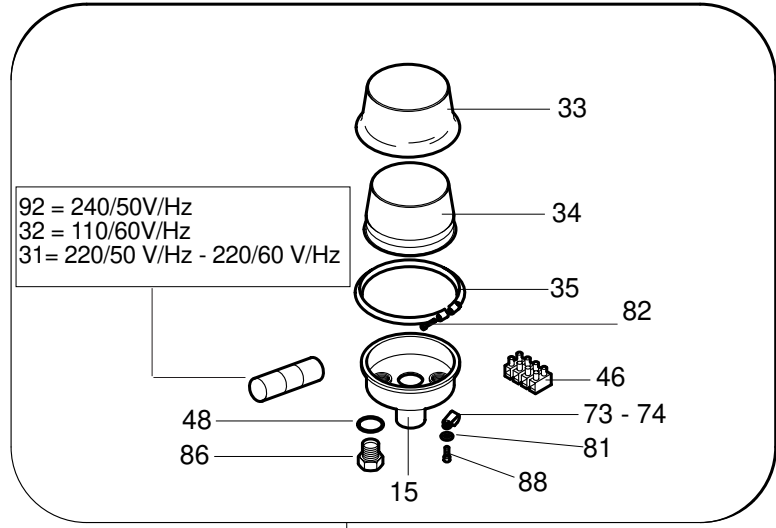

Aeratore Force 7.2 / 2,5 / 3 - Aerator Force 7.2 / 2,5 / 3

tav. 2/2

36 - 37 - 38 - 39

Listino ricambi Aeratore AERATORE FORCE 7.2 III Spare Parts List Aerator FORCE 7.2

N° POS. REF. N°	CODICE CODE	DESCRIZIONE	DESCRIPTION	Q.TA' Q.TY
001	A00012460	ALBERO ROTORE EB 55x110 ALL	SHAFT WITH ROTOR F7 55X110 FITTED	1
003	A00021980	STATORE AVV. MON. 107X55X110 220/50	STATOR S.P. 107X55X110 220/50	1
004	A00021982	STATORE AVV. MON. 107X55X110 220/60	STATOR S.P. 107X55X110 220/60	1
005	A00021983	STATORE AVV. MON. 107X55X110 110/60	STATOR S.P. 107X55X110 110/60	1
006				
007				
008	A00021986T	STATORE AVV. TRIF. 107x55x110 220/50	STATOR T.P. 107X55X110 220/50	1
009	A00021989	STATORE AVV. TRIF. 107X55X110 400/50	STATOR T.P. 107X55X110 400/50	1
010	A00021990	STATORE AVV. TRIF. 107x55x110 380/60	STATOR S.P.107X55X110 380/60	1
011	A00021990T	STATORE AVV. TRIF. 107x55x110 220/60	STATOR T.P. 107X55X110 220/60	1
012	A00021997	STATORE AVV. TRIF. 107X55X110 440/60	STATOR T.P. 107X55X110 440/60	1
013				
014				
015	A00023170	SCATOLA COLLEGAMENTI EOLO	CONNECTION BOX EOLO	1
016	A00031180	CARASSA POSTERIORE EB	HOUSING EB	1
017	A00031190	CARASSA ANTERIORE EB	HOUSING EB	1
018	A00041660	FLANGIA PRECAMERA OLIO EB	FLANGE EB	1
019	A00041670	SUPPORTO AERATORE EB DESTRO	SUPPORT AERATOR EB DX	1
020	A00041671	SUPPORTO AERATORE EB SINISTRO	SUPPORT AERATOR EB SX	1
021	A00052480	ANODO SACRIFICALE D.32X250	ANODE D.32X250	1
022	A00061790	ELICA D.86 50 HZ	PROPELLER D.86 50 HZ	1
023	A00061791	ELICA D.80	PROPELLER D.80	1
024	A00061940	ELICA D.75	PROPELLER D.75	1
025	A00061950	ELICA D.98 BLU	BLU PROPELLER D.98	1
026	A00061951	ELICA D.93 BLU (M 60Hz)	BLU PROPELLER D.98 (M 60Hz)	1
027				
028	A00081260	CUSCINETTO 6303-2Z/C3GJN	BEARING 6303-2Z/C3GJN	2
029	A00081350	CUFFIA DI PROTEZIONE EB	RUBBER PROTECTION EB	1
030	A00081360	CUFFIA DI PROTEZIONE ANODO ANTIOLIO	ANODE RUBBER PROTECTION	1
031	A00091280	COND. 45 MF 450V	COND. 45 MF 450V	1
032	A00091290	COND. 65 MF 450V	COND. 65 MF 450V	1
033	A00092130	COPERCHIO IN GOMMA X SCATOLA COLL. EOLO	COVER	1
034	A00092131	CUFFIA DI PROTEZIONE SCATOLA COLLEGAMENTO	CONNECTION BOX RUBBER PROTECTION	1
035	A00092135	ANELLO INOX D.140	INOX RING D.140	1