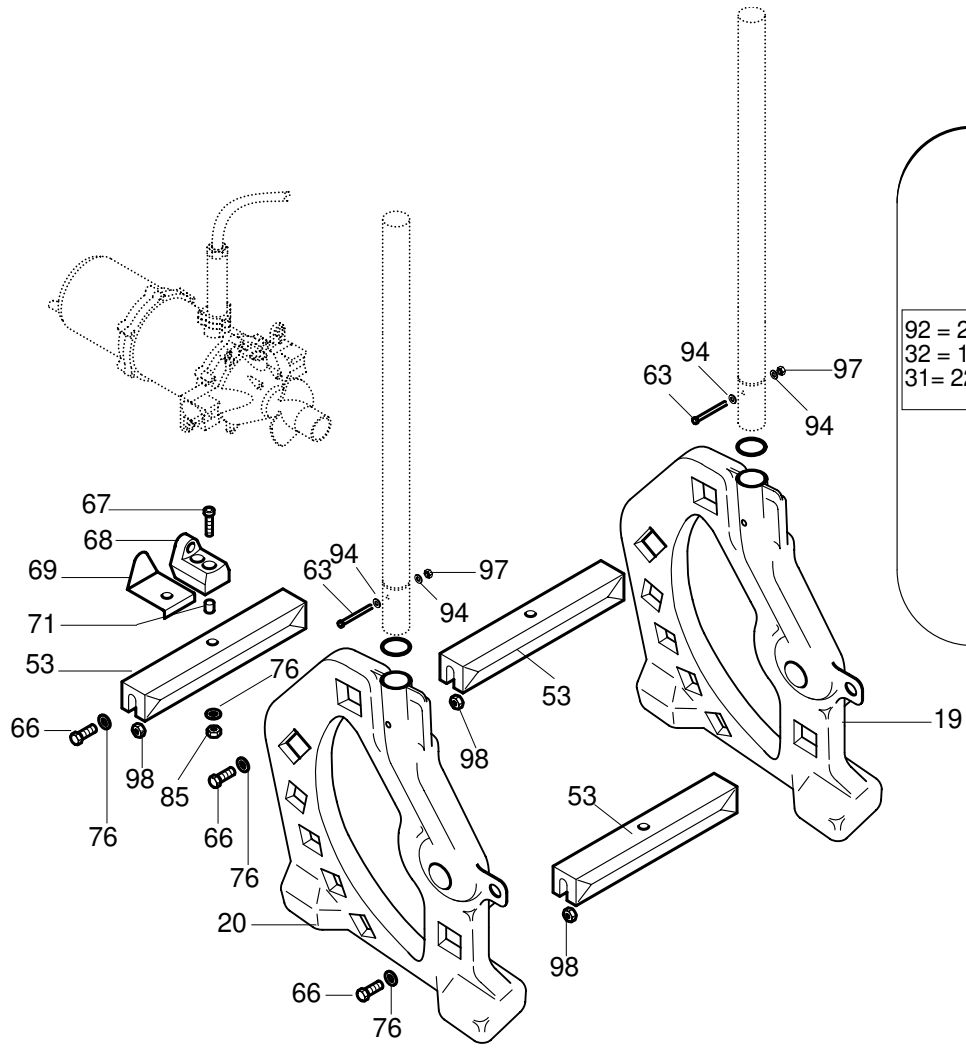

Aeratore Force 7.2 / 2,5 / 3 - Aerator Force 7.2 / 2,5 / 3

tav. 2/2

36 - 37 - 38 - 39

Listino ricambi Aeratore AERATORE FORCE 7.2 III Spare Parts List Aerator FORCE 7.2

N° POS. REF. N°	CODICE CODE	DESCRIZIONE	DESCRIPTION	Q.TA' Q.TY
001	A00012460	ALBERO ROTORE EB 55x110 ALL	SHAFT WITH ROTOR F7 55X110 FITTED	1
003	A00021980	STATORE AVV. MON. 107X55X110 220/50	STATOR S.P. 107X55X110 220/50	1
004	A00021982	STATORE AVV. MON. 107X55X110 220/60	STATOR S.P. 107X55X110 220/60	1
005	A00021983	STATORE AVV. MON. 107X55X110 110/60	STATOR S.P. 107X55X110 110/60	1
006				
007				
008	A00021986T	STATORE AVV. TRIF. 107x55x110 220/50	STATOR T.P. 107X55X110 220/50	1
009	A00021989	STATORE AVV. TRIF. 107X55X110 400/50	STATOR T.P. 107X55X110 400/50	1
010	A00021990	STATORE AVV. TRIF. 107x55x110 380/60	STATOR S.P.107X55X110 380/60	1
011	A00021990T	STATORE AVV. TRIF. 107x55x110 220/60	STATOR T.P. 107X55X110 220/60	1
012	A00021997	STATORE AVV. TRIF. 107X55X110 440/60	STATOR T.P. 107X55X110 440/60	1
013				
014				
015	A00023170	SCATOLA COLLEGAMENTI EOLO	CONNECTION BOX EOLO	1
016	A00031180	CARASSA POSTERIORE EB	HOUSING EB	1
017	A00031190	CARASSA ANTERIORE EB	HOUSING EB	1
018	A00041660	FLANGIA PRECAMERA OLIO EB	FLANGE EB	1
019	A00041670	SUPPORTO AERATORE EB DESTRO	SUPPORT AERATOR EB DX	1
020	A00041671	SUPPORTO AERATORE EB SINISTRO	SUPPORT AERATOR EB SX	1
021	A00052480	ANODO SACRIFICALE D.32X250	ANODE D.32X250	1
022	A00061790	ELICA D.86 50 HZ	PROPELLER D.86 50 HZ	1
023	A00061791	ELICA D.80	PROPELLER D.80	1
024	A00061940	ELICA D.75	PROPELLER D.75	1
025	A00061950	ELICA D.98 BLU	BLU PROPELLER D.98	1
026	A00061951	ELICA D.93 BLU (M 60Hz)	BLU PROPELLER D.98 (M 60Hz)	1
027				
028	A00081260	CUSCINETTO 6303-2Z/C3GJN	BEARING 6303-2Z/C3GJN	2
029	A00081350	CUFFIA DI PROTEZIONE EB	RUBBER PROTECTION EB	1
030	A00081360	CUFFIA DI PROTEZIONE ANODO ANTIOLIO	ANODE RUBBER PROTECTION	1
031	A00091280	COND. 45 MF 450V	COND. 45 MF 450V	1
032	A00091290	COND. 65 MF 450V	COND. 65 MF 450V	1
033	A00092130	COPERCHIO IN GOMMA X SCATOLA COLL. EOLO	COVER	1
034	A00092131	CUFFIA DI PROTEZIONE SCATOLA COLLEGAMENTO	CONNECTION BOX RUBBER PROTECTION	1
035	A00092135	ANELLO INOX D.140	INOX RING D.140	1