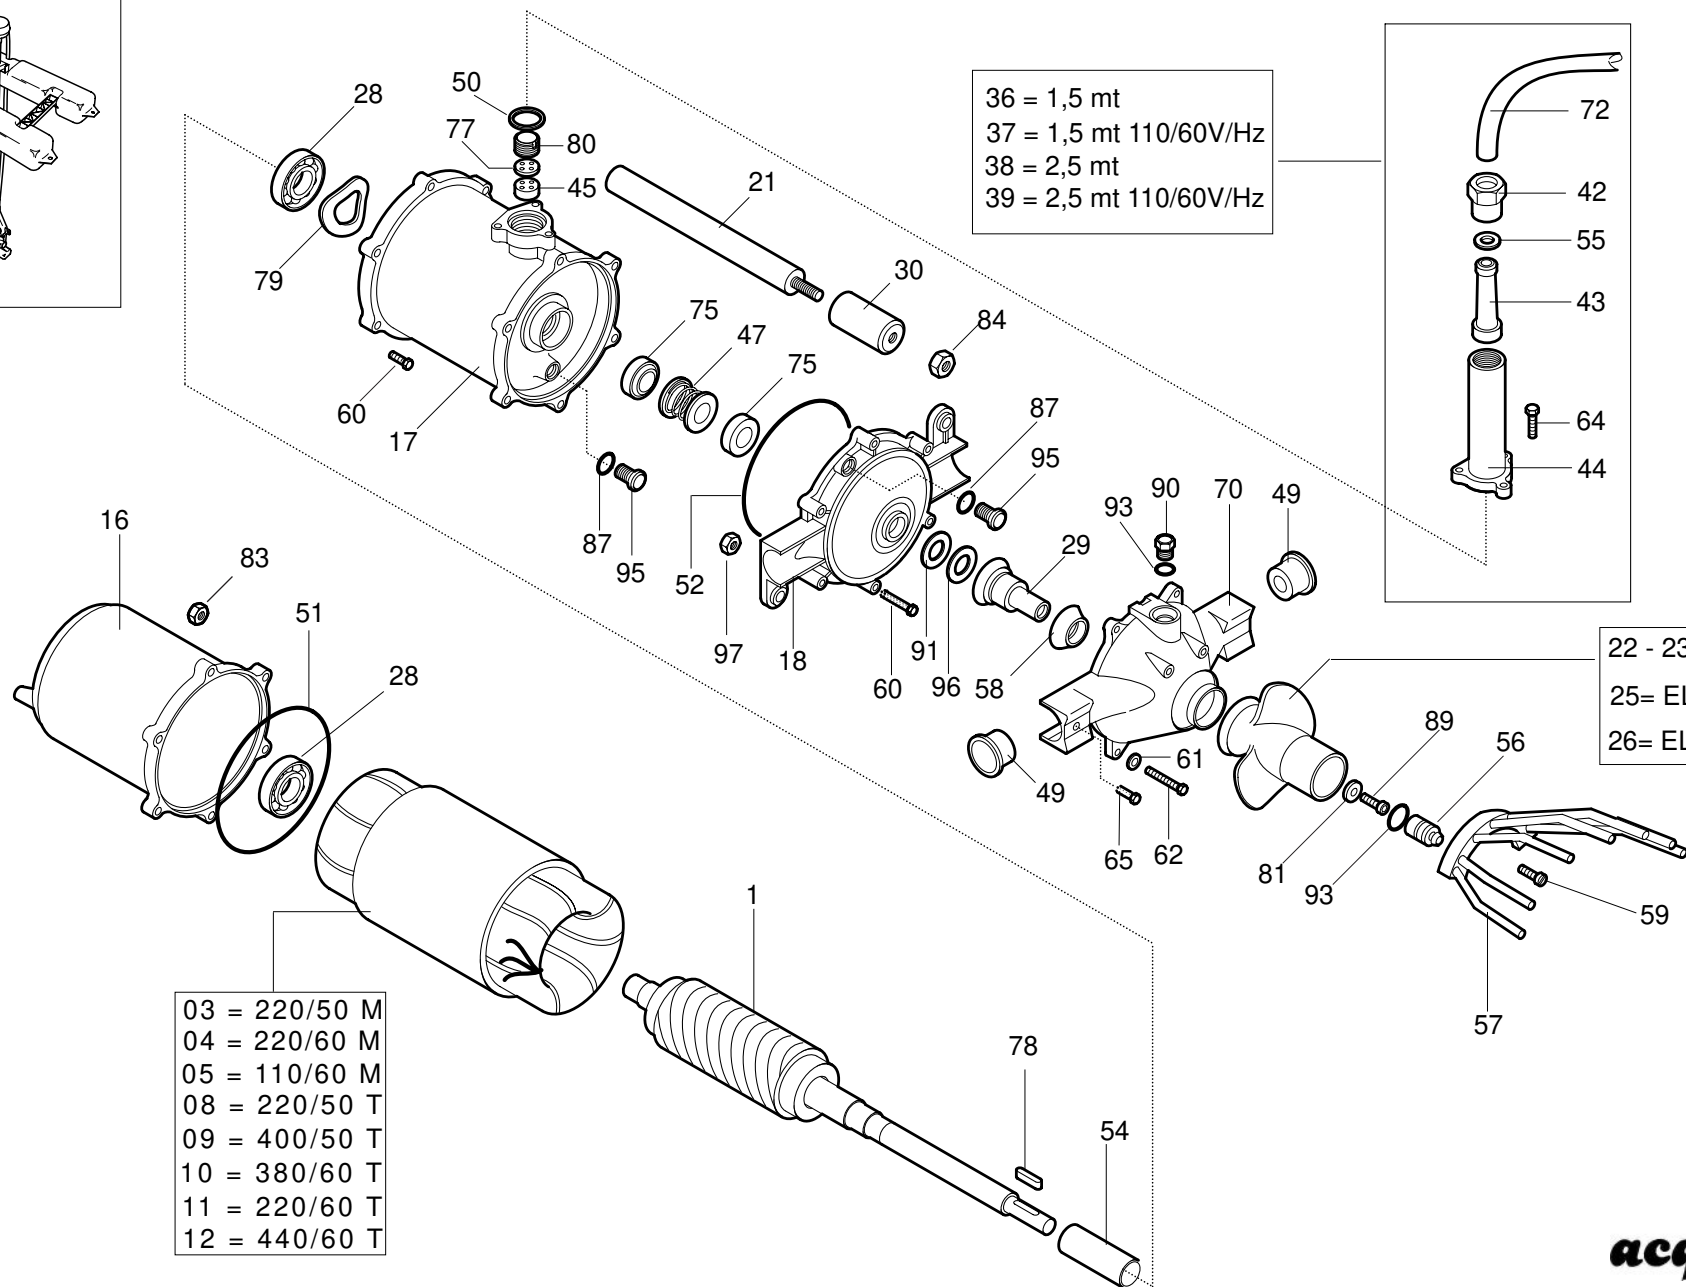

Aeratore Force 7.2 / 2,5 / 3 - Aerator Force 7.2 / 2,5 / 3

tav. 1/2